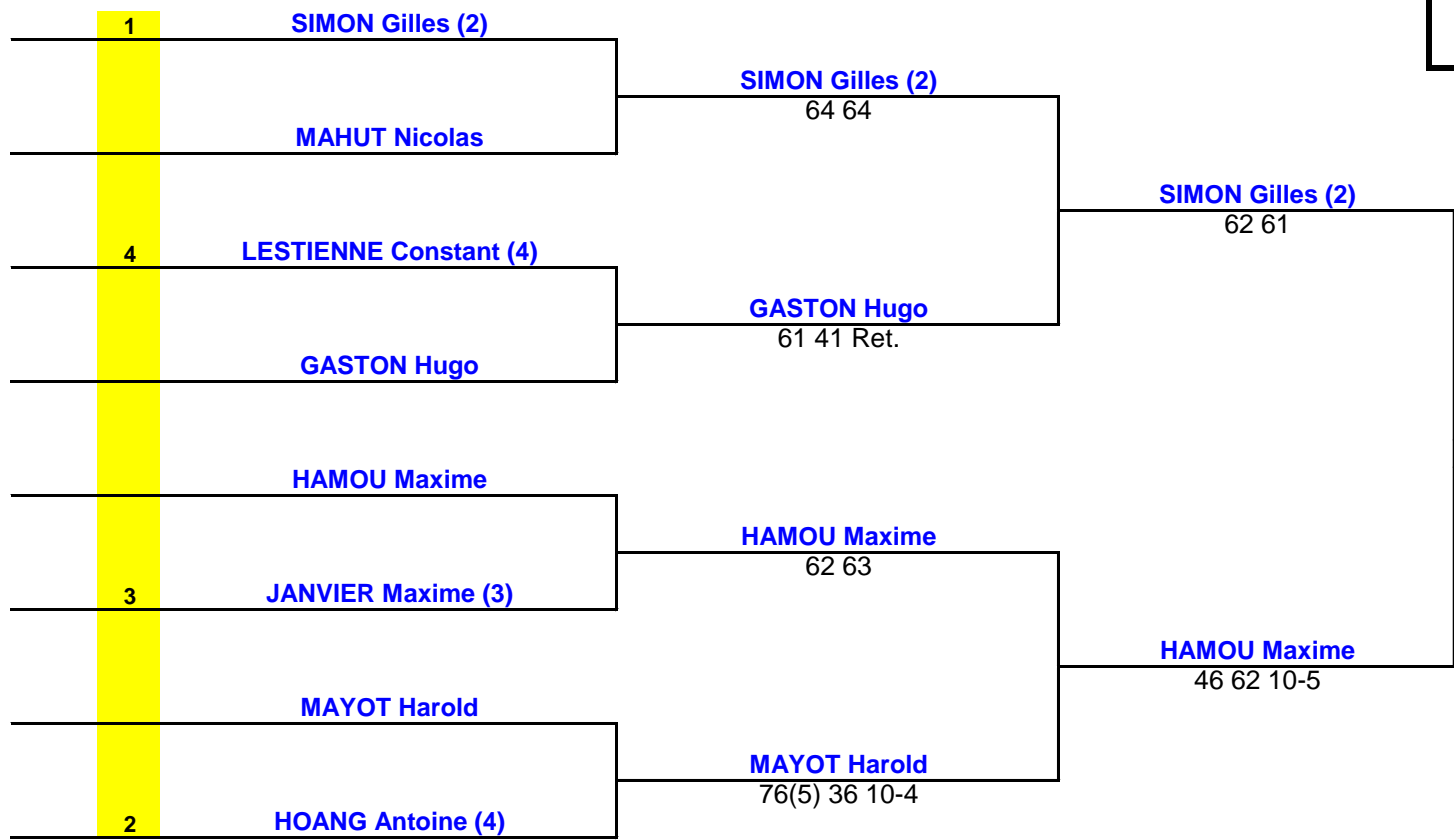

CHALLENGE ÉLITE FFT
DU 20 AU 25 JUILLET

VILLENEUVE-LOUBET
TENNIS CLUB DE LA VANADE

Clé Quarts de finales Demies finales Finale Vainqueur

SIMPLE HOMMES
TABLEAU FINAL

Juge-Arbitre : Pascal MARIA