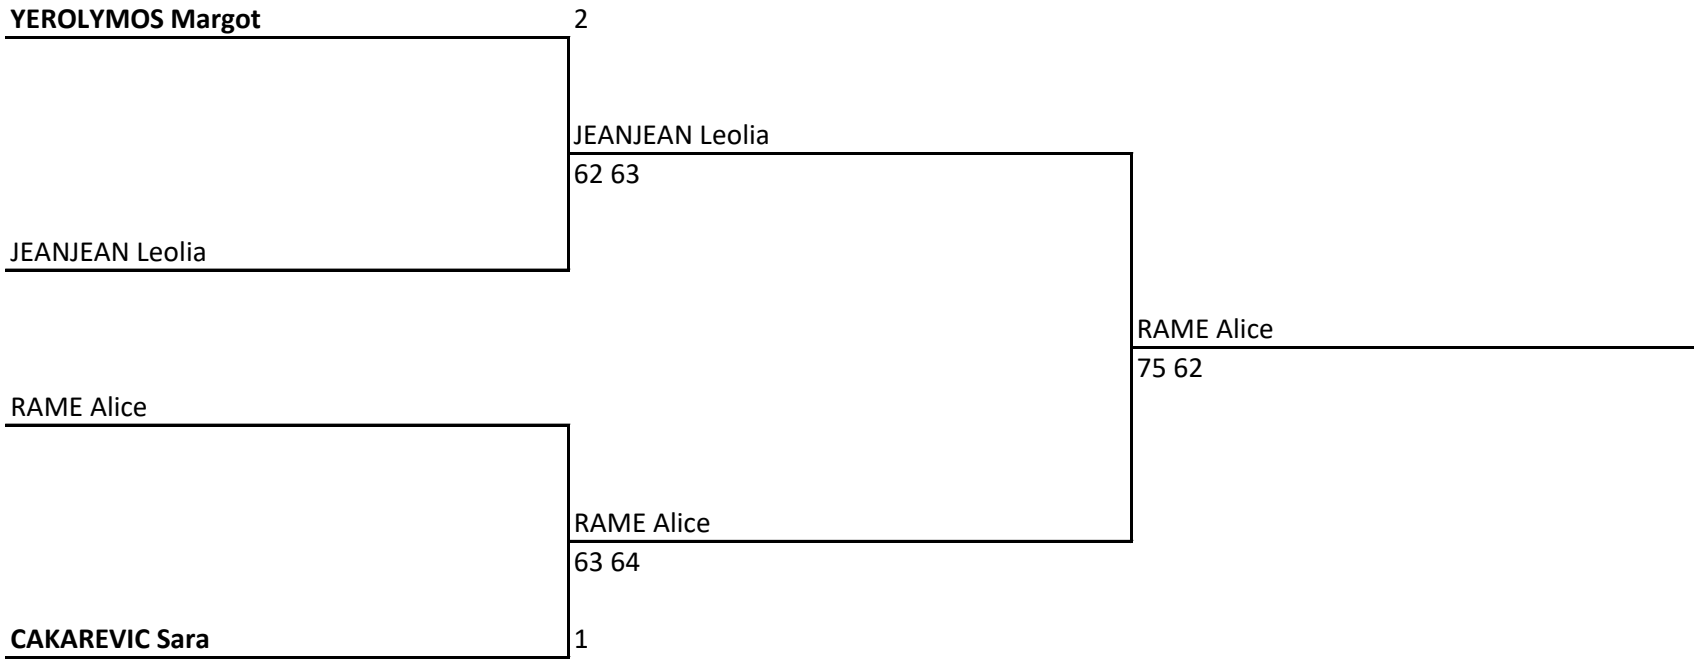

Tableau final - Dames

Demi-finales - 8 décembre **Finale - 9 décembre** **Vainqueur**

Juge-arbitre : Sosthène LE CAMUS