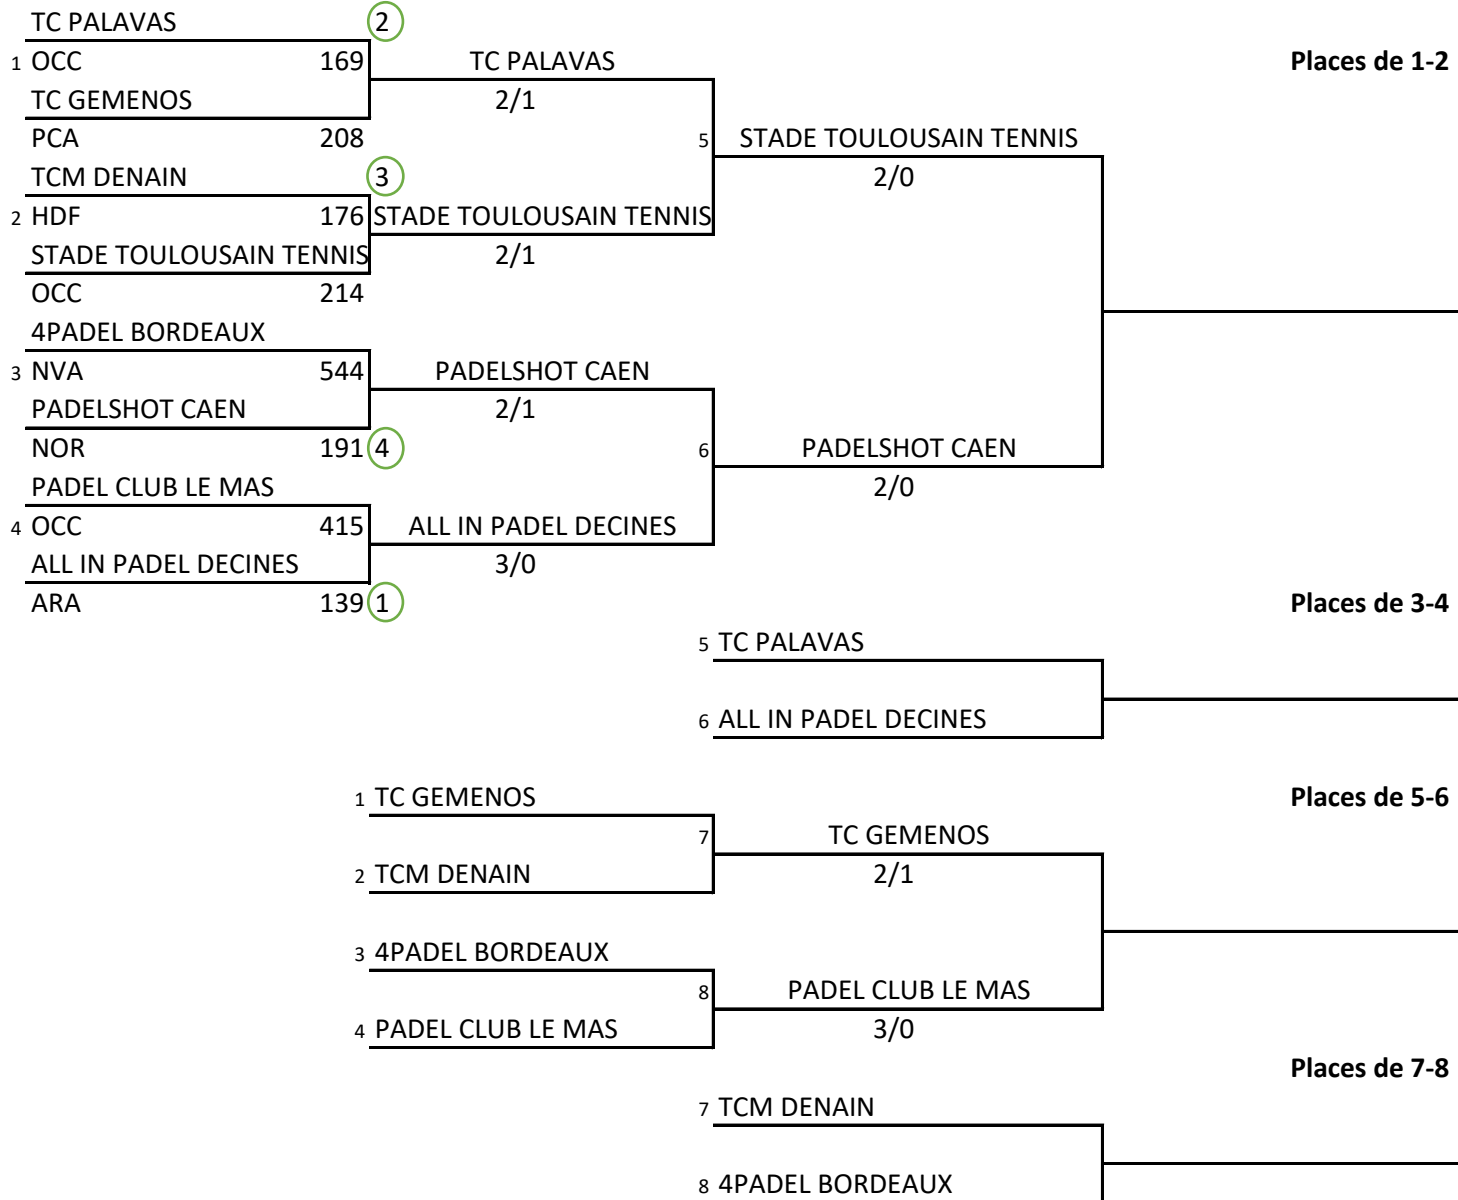

Championnat de France par Equipes PADEL Nationale 1 Dames

Du samedi 10 décembre 2022 au dimanche 11 décembre 2022

Classement des équipes

1er	
2ème	
3ème	
4ème	
5ème	
6ème	
7ème	
8ème	