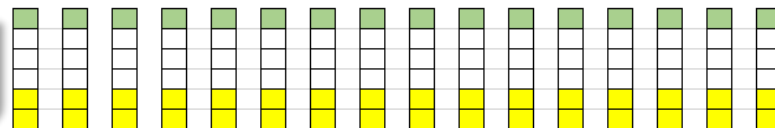

32 descentes en Divisions qualificatives:
5èmes et 6èmes de poules

Mai
Juin

Les 13 ligues	Nb d'équipes
IDF	7
ARA	4
NVA	3
OCC	3
PCA	3
GDE	2
HDF	2
PDL	2
NOR	2
BRE	1
CEN	1
BFC	1
COR	1
Total	32