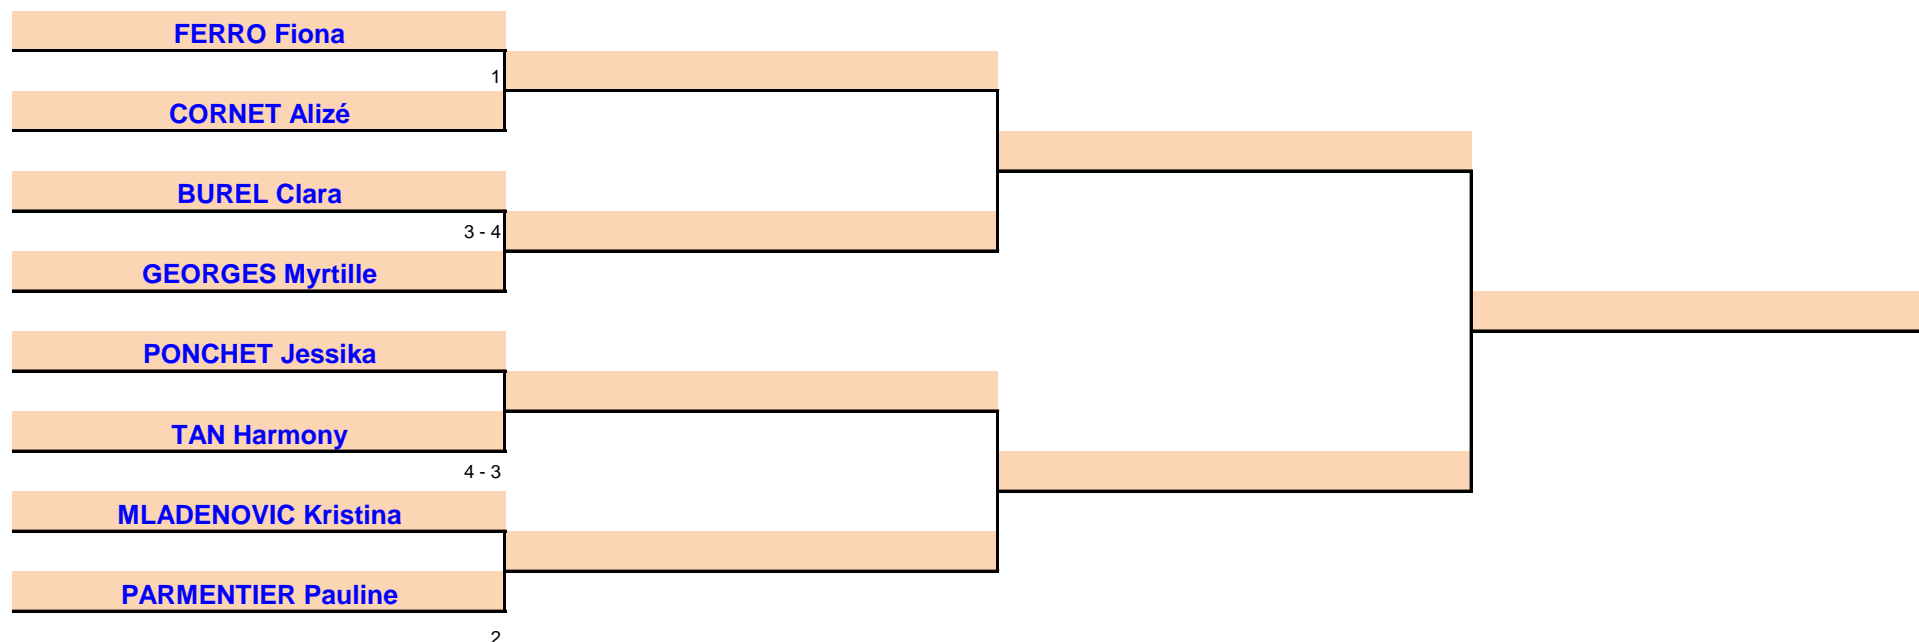

CHALLENGE ÉLITE FFT
DU 6 AU 11 JUILLET

NICE
TENNIS CLUB NICE GIORDAN

CHALLENGE ÉLITE FFT

SIMPLE DAMES
TABLEAU FINAL

Juge-Arbitre : Pascal MARIA